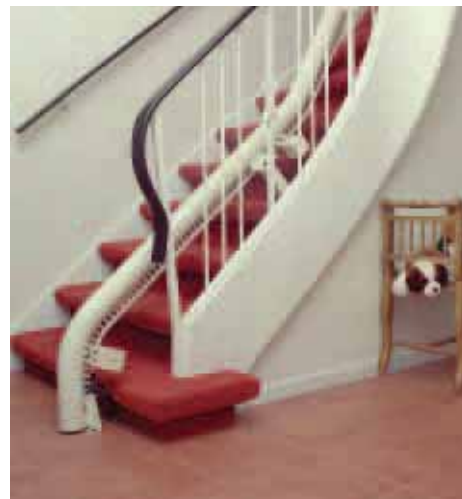

Cambiate la vostra vita, non la vostra casa

La tecnologia che aiuta

Molte persone salgono le scale con difficoltà. Ma ora non dovrete più vivere al pianoterra o addirittura lasciare la vostra casa per problemi di mobilità: dovete solo sedervi sul montascale Flow per salire e scendere le scale dolcemente.

Al piano superiore senza sforzo

Il montascale Flow sale e scende delicatamente lungo il binario e il suo 'sistema di avvio morbido' garantisce un tragitto scorrevole e sicuro. I robusti braccioli sono pieghevoli e l'altezza del poggiatesta è regolabile. Grazie all'esclusiva tecnologia, il sedile, compreso il poggiatesta, può essere ruotato in cima alle scale in modo da salire o scendere facilmente e senza pericoli dal dispositivo di sollevamento.

Adatto alla vostra casa

Il montascale Flow si adatta alla maggior parte delle scale, dritte, angolate o addirittura a chiocciola. Dall'esterno questo montascale compatto sembra semplice, ma la tecnologia che racchiude è estremamente ingegnosa.

Il sistema a binario singolo è costituito da un semplice tubo di acciaio con un'estetica gradevole, se paragonato agli altri. Il dispositivo di sollevamento può essere installato a

destra o a sinistra, a seconda della configurazione delle scale nella vostra casa. Il sedile, completo di braccioli e poggiatesta, si ripiega accuratamente quando il dispositivo di sollevamento non viene usato. Anche il binario può essere progettato per girare attorno agli angoli in cima o in fondo alle scale, senza occupare troppo spazio nelle scale strette e permettendovi di lasciare il dispositivo di sollevamento lontano dal pianerottolo.