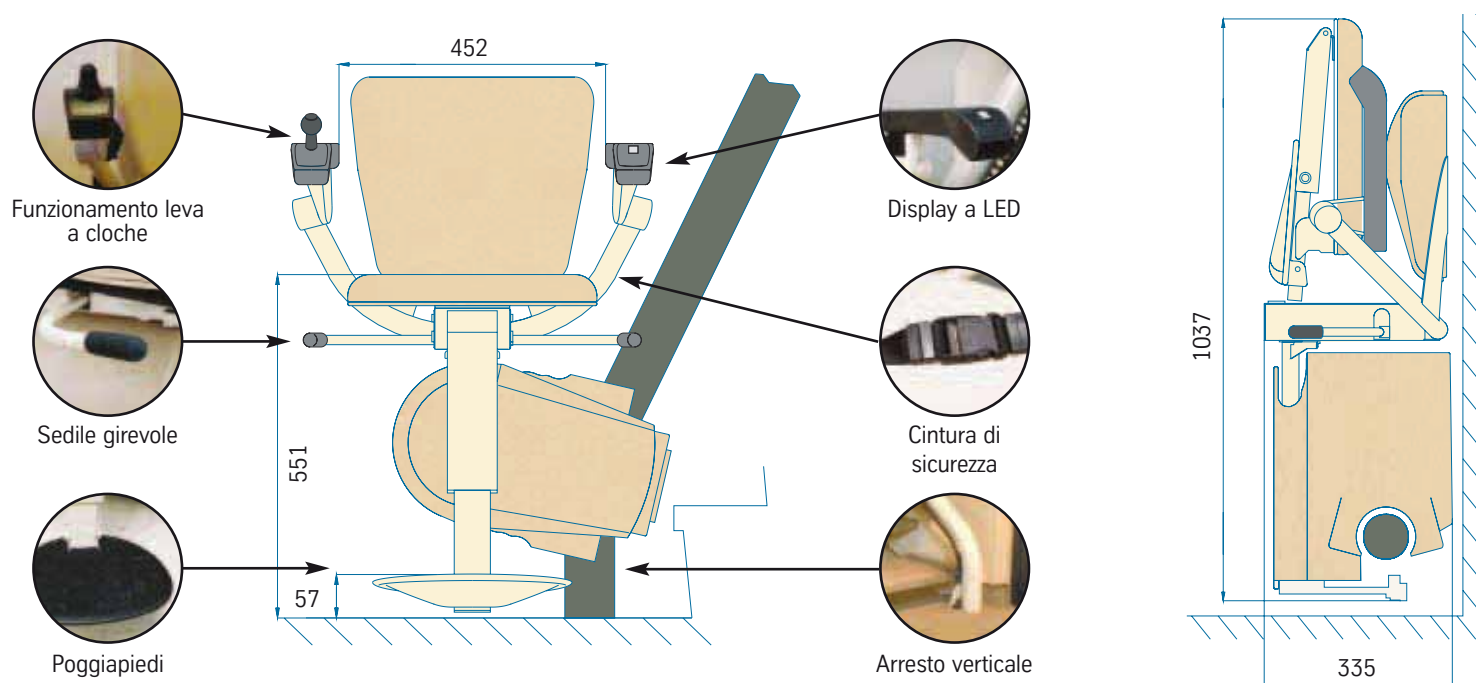

Montascale Flow

Specifiche tecniche

Capacità dispositivo di sollevamento
Funzionamento

: 125 kg.
: Leva di comando a cloche con impugnatura di controllo (serve anche per attivare il montascale).

Sistema di comando

: Sistema a cremagliera a batteria.

Binario

: Tubo d'acciaio singolo, diametro costante di 8 cm.

Velocità

: Variabile, con una velocità massima di 0,15 m/s.

Applicazione

: Scale da 0 gradi (orizzontali) a 70 gradi.

Specifiche standard

: Comando a distanza senza fili in cima e in fondo alle scale, sedile e poggiatesta girevoli simultaneamente, sedile richiudibile, poggiatesta e braccioli, due postazioni per ricarica batterie.

Optional importanti

: Si può posizionare all'interno o all'esterno delle scale, punti di ricarica supplementari, parcheggio dietro l'angolo.

Colori dei sedili

Colore del binario