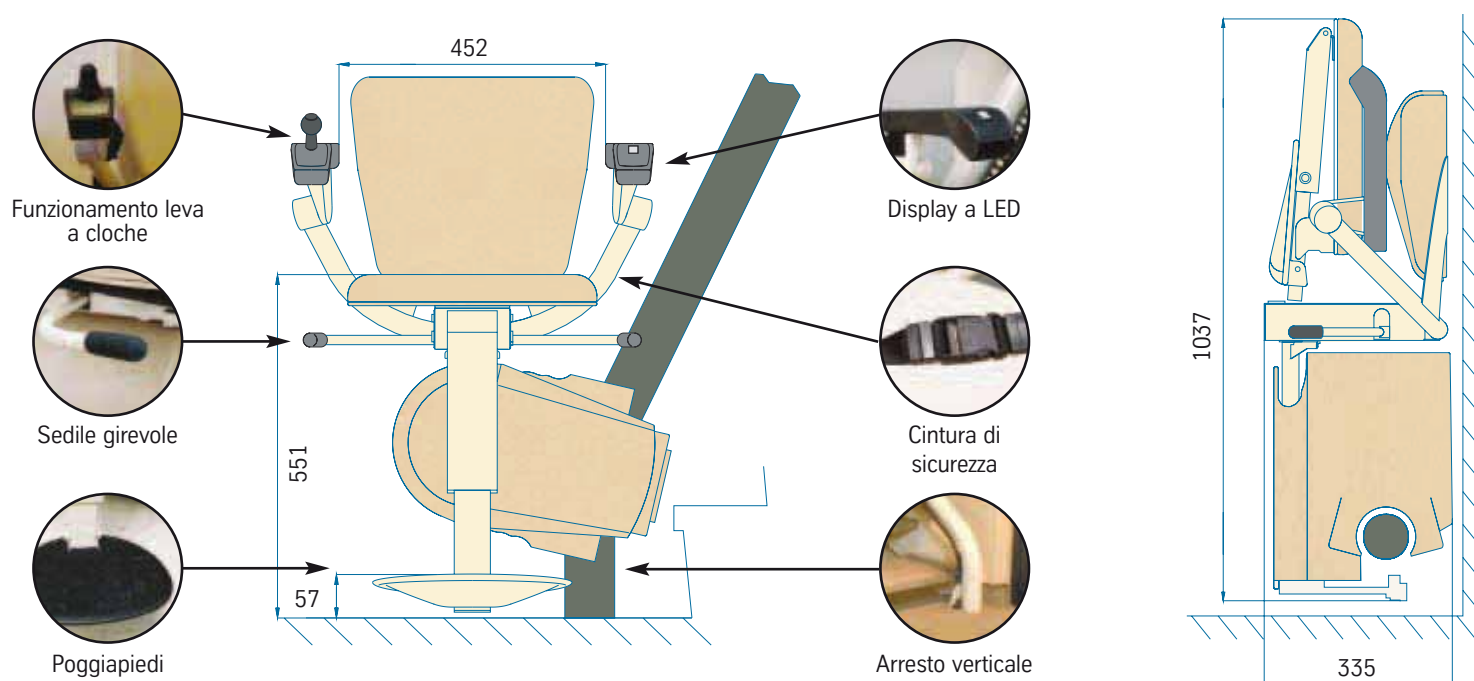

Montascale Flow

Specifiche tecniche

Capacità dispositivo di sollevamento
Funzionamento

: 125 kg.
: Leva di comando a cloche con impugnatura di controllo (serve anche per attivare il montascale).

Sistema di comando

: Sistema a cremagliera a batteria.

Binario

: Tubo d'acciaio singolo, diametro costante di 8 cm.

Velocità

: Variabile, con una velocità massima di 0,15 m/s.

Applicazione

: Scale da 0 gradi (orizzontali) a 70 gradi.

Specifiche standard

: Comando a distanza senza fili in cima e in fondo alle scale, sedile e poggiatesta girevoli simultaneamente, sedile richiudibile, poggiatesta e braccioli, due postazioni per ricarica batterie.

Optional importanti

: Si può posizionare all'interno o all'esterno delle scale, punti di ricarica supplementari, parcheggio dietro l'angolo.

Colori dei sedili

Colore del binario